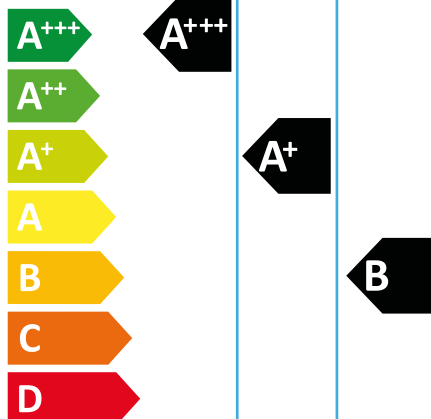

ENERG
енергия · ενεργεια

Vaillant

VAI8-025WN

SEER

kW **2,6**
SEER **6,1**
kWh/yil **149**

SCOP

kW **2,8**
SCOP **5,1**
kWh/yil **769**

2,6
4,0
910